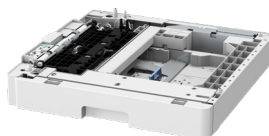

iR 2224

JEDNOTKA VÁLCE
C-EXV 42

TONER C-EXV 42

- Výtěžnost 10 200 výtisků (A4)

PODÁVACÍ JEDNOTKA
ZÁSOBNÍKU AK-1

- Kapacita 250 listů
- Gramáž médií 64 až 90 g/m²
- Podporuje formáty až do A3

PLOCHÝ PODSTAVEC
TYPU J-2